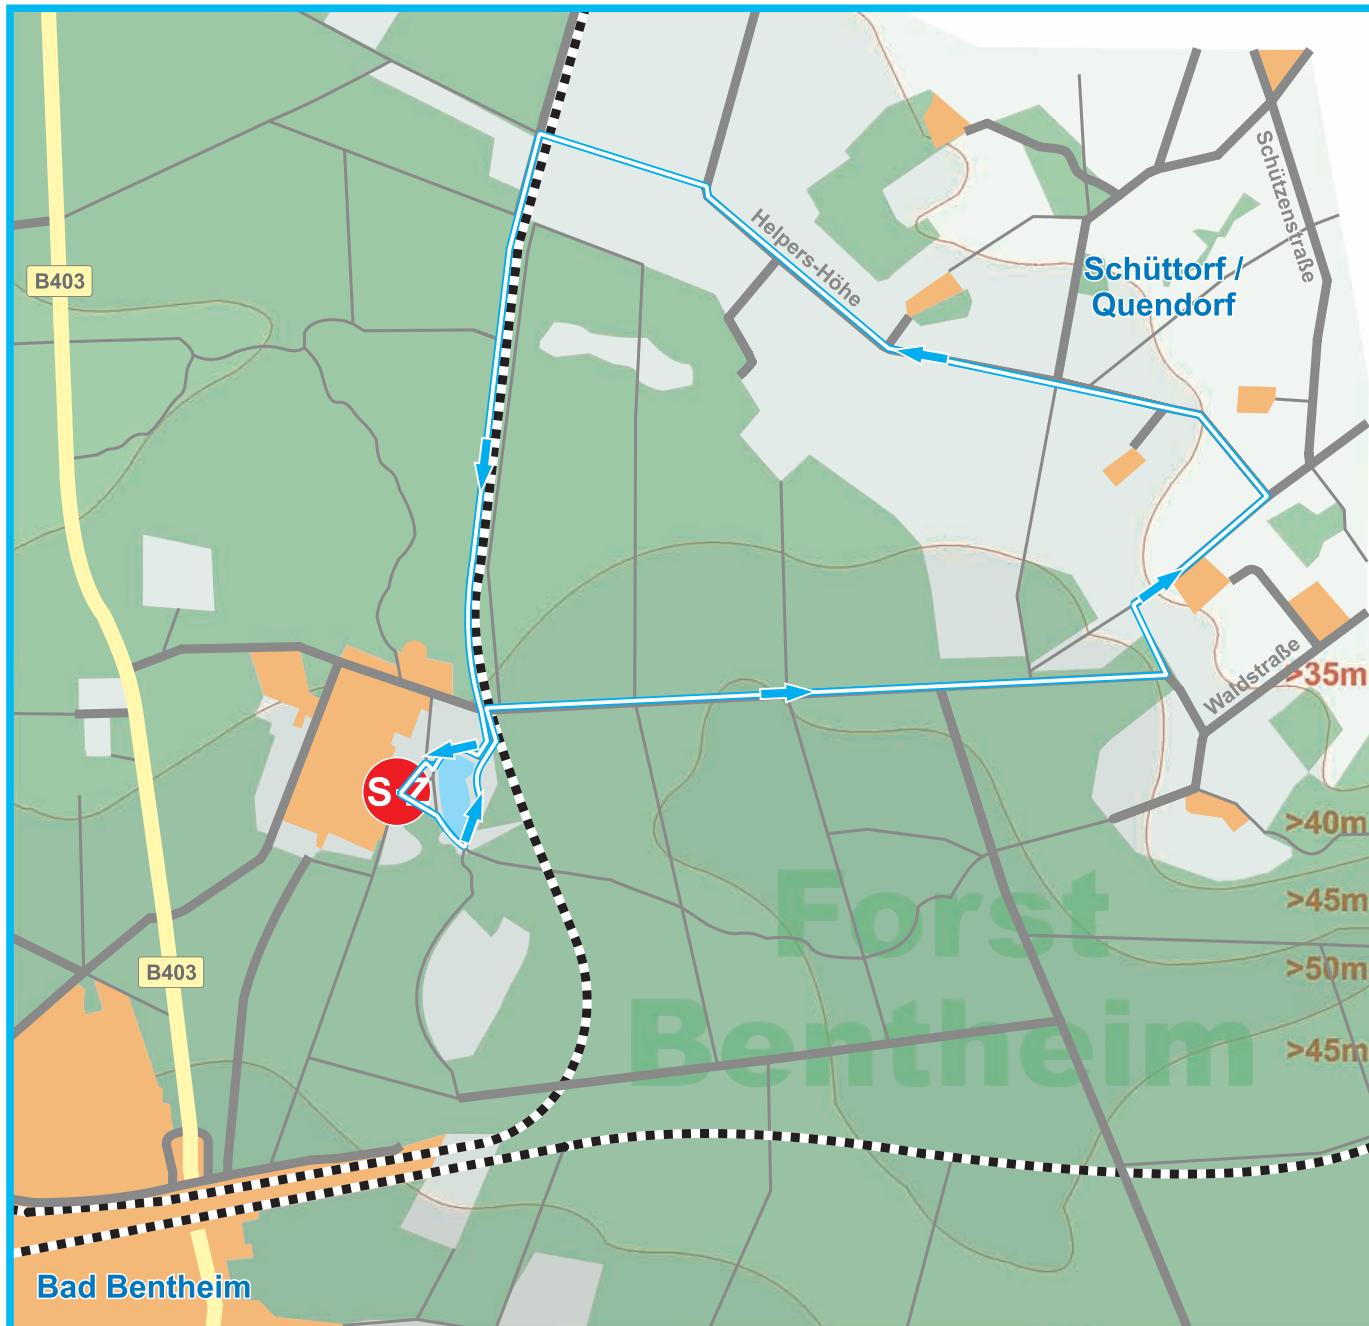

Bentheimer Waldlauf

LAUF · WALKING

... rund um's Bad

Karte

Bentheimer Wald

Bentheimer Waldlauf

LAUF · WALKING

... rund um's Bad

Streckenkarte:

5km-Jedermannlauf
· (eine Runde)

5km-Nordic-Walking
· (eine Runde)

10km-Jedermannlauf
· (zwei Runden)

Legende

-  5km-Runde
-  2,5km-Runde
-  Start / Ziel

Bentheimer Waldlauf

LAUF · WALKING

... rund um's Bad

Streckenkarte

1,9km Schülerlauf
· (eine Runde)

Legende

- 5km-Runde
- 1,9km-Runde
- ⊙ Start / Ziel