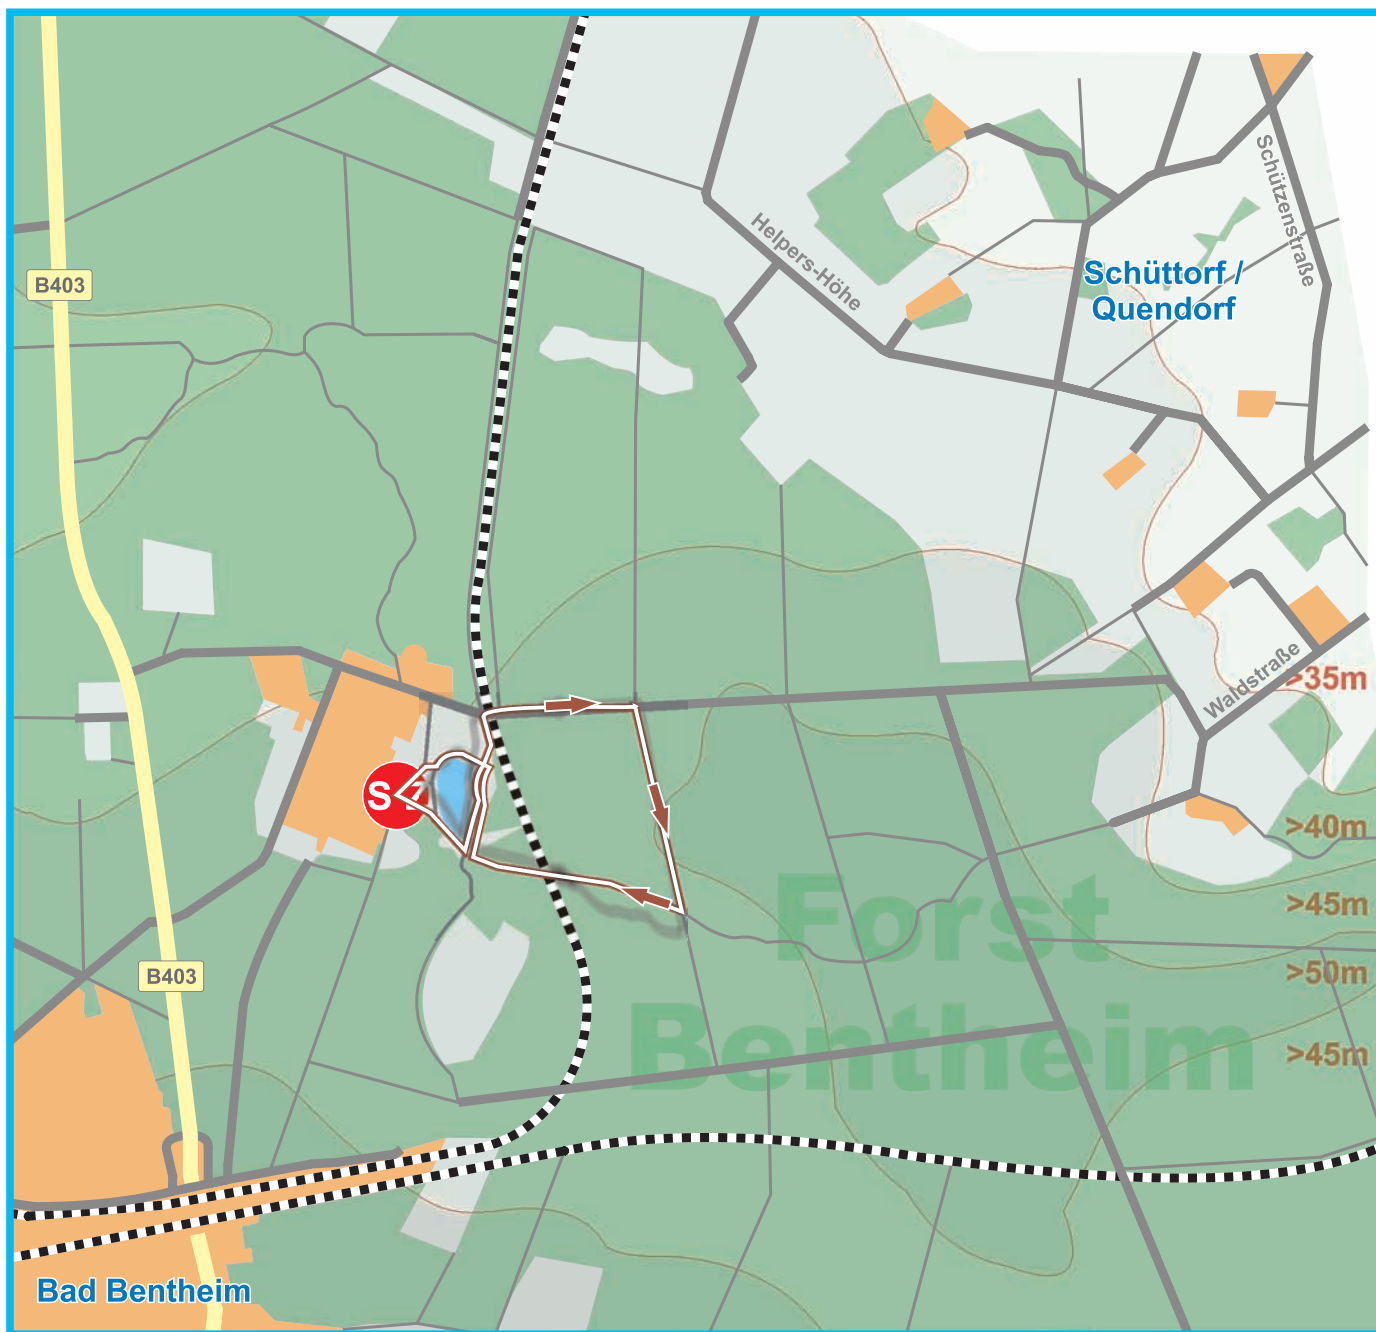

Bentheimer Waldlauf

LAUF · WALKING

... rund um's Bad

Karte

Bentheimer Wald

Bentheimer Waldlauf

LAUF · WALKING

... rund um's Bad

Streckenkarte:

5km-Jedermannlauf
· (eine Runde)

5km-Nordic-Walking
· (eine Runde)

10km-Jedermannlauf
· (zwei Runden)

Legende

-  5km-Runde
-  2,5km-Runde
-  Start / Ziel

Bentheimer Waldlauf

LAUF · WALKING

... rund um's Bad

Streckenkarte

1,9km Schülerlauf
· (eine Runde)

Legende

- 5km-Runde
- 1,9km-Runde
- ⊙ Start / Ziel