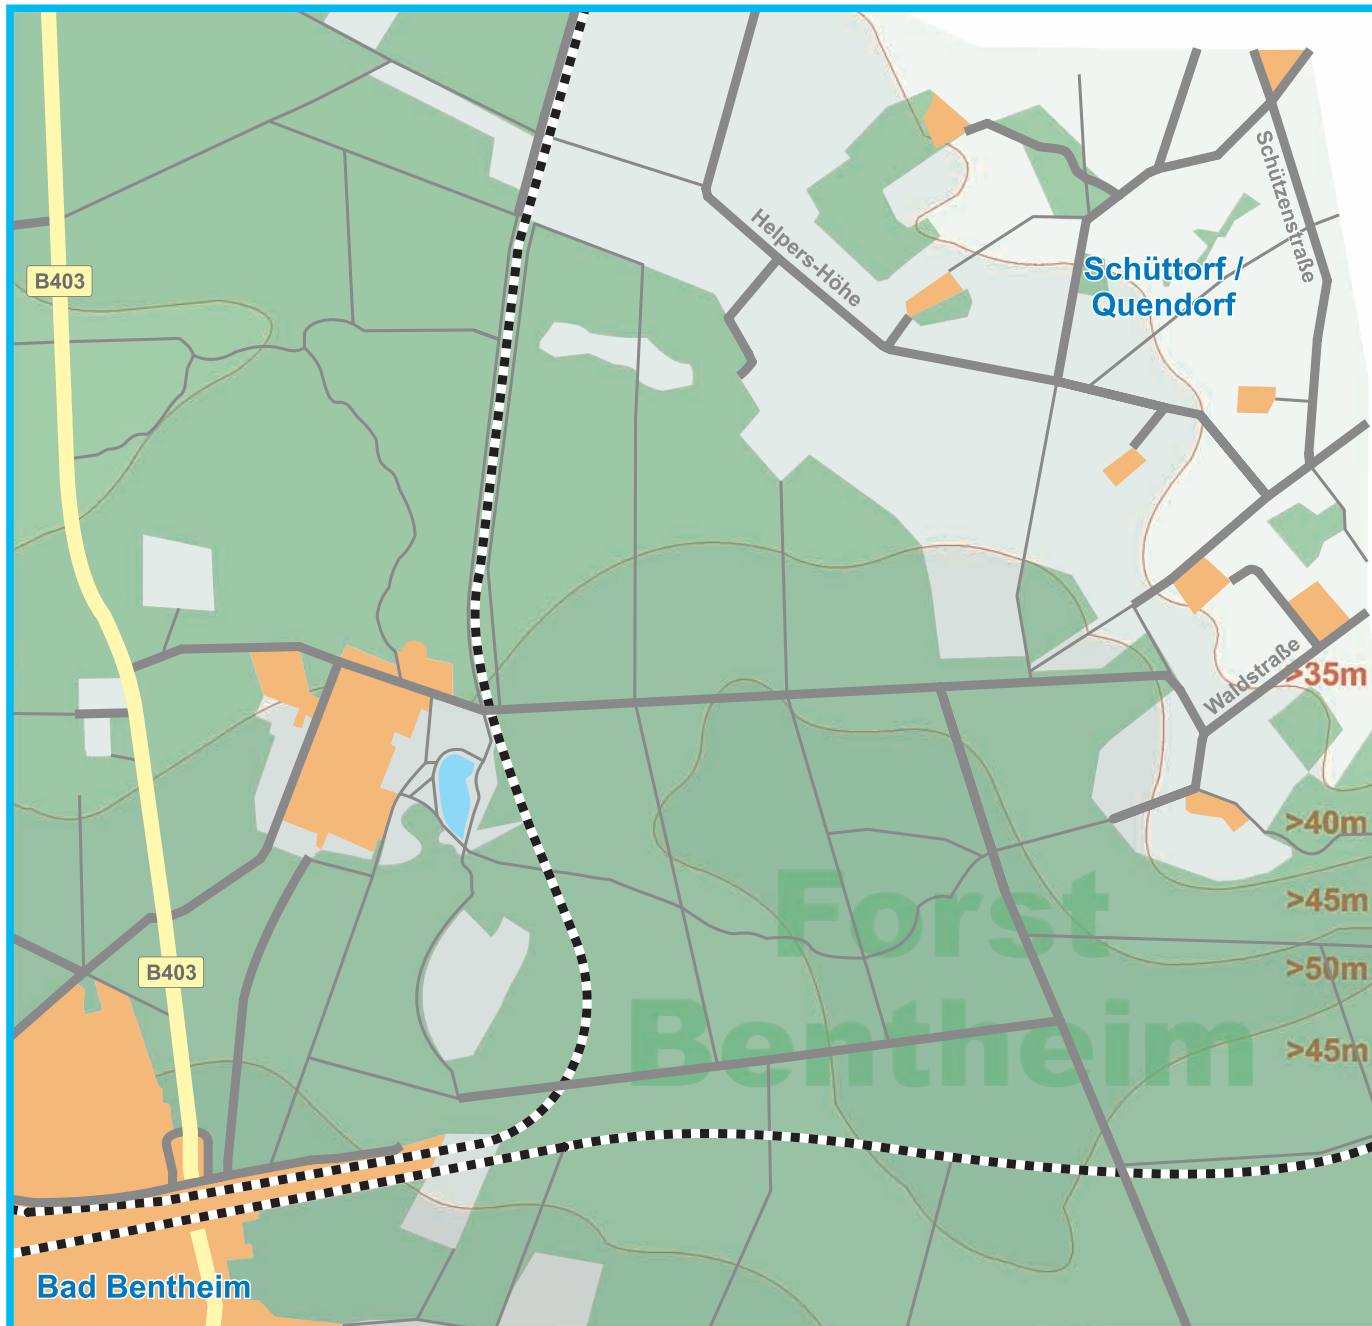

Bentheimer Waldlauf

LAUF · WALKING

... rund um's Bad

Karte

Bentheimer Wald

Bentheimer Waldlauf

LAUF · WALKING

... rund um's Bad

Streckenkarte:

5km-Jedermannlauf
· (eine Runde)

5km-Nordic-Walking
· (eine Runde)

10km-Jedermannlauf
· (zwei Runden)

Legende

-  5km-Runde
-  2,5km-Runde
-  Start / Ziel

Bentheimer Waldlauf

LAUF · WALKING

... rund um's Bad

Streckenkarte

1,9km Schülerlauf
· (eine Runde)

Legende

- 5km-Runde
- 1,9km-Runde
- ⊙ Start / Ziel