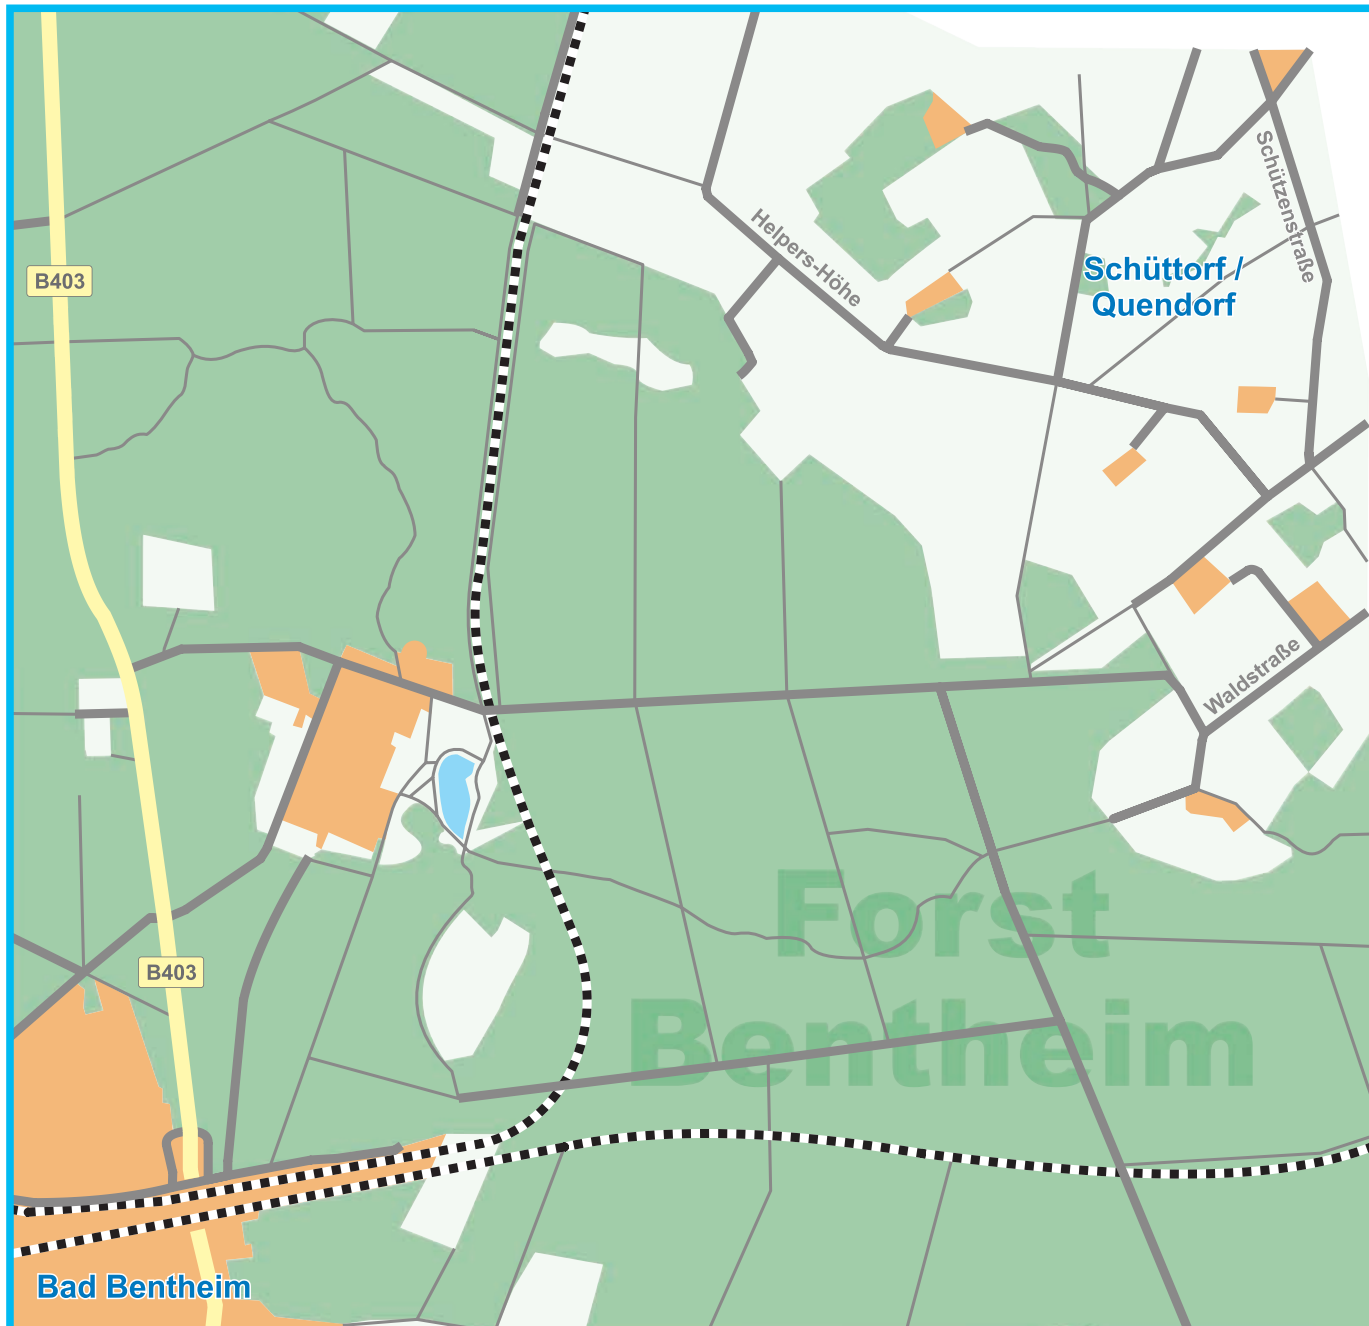

Bentheimer Waldlauf

LAUF · WALKING

... rund um's Bad

Karte
Bentheimer Wald

Bentheimer Waldlauf

LAUF · WALKING

... rund um's Bad

Streckenkarte:

5km-Jedermannlauf
· (eine Runde)

5km-Nordic-Walking
· (eine Runde)

10km-Jedermannlauf
· (zwei Runden)

Legende

-  5km-Runde
-  2,5km-Runde
-  Start / Ziel

Bentheimer Waldlauf

LAUF · WALKING

... rund um's Bad

Streckenkarte

1,9km Schülerlauf
· (eine Runde)

Legende

-  5km-Runde
-  1,9km-Runde
-  Start / Ziel