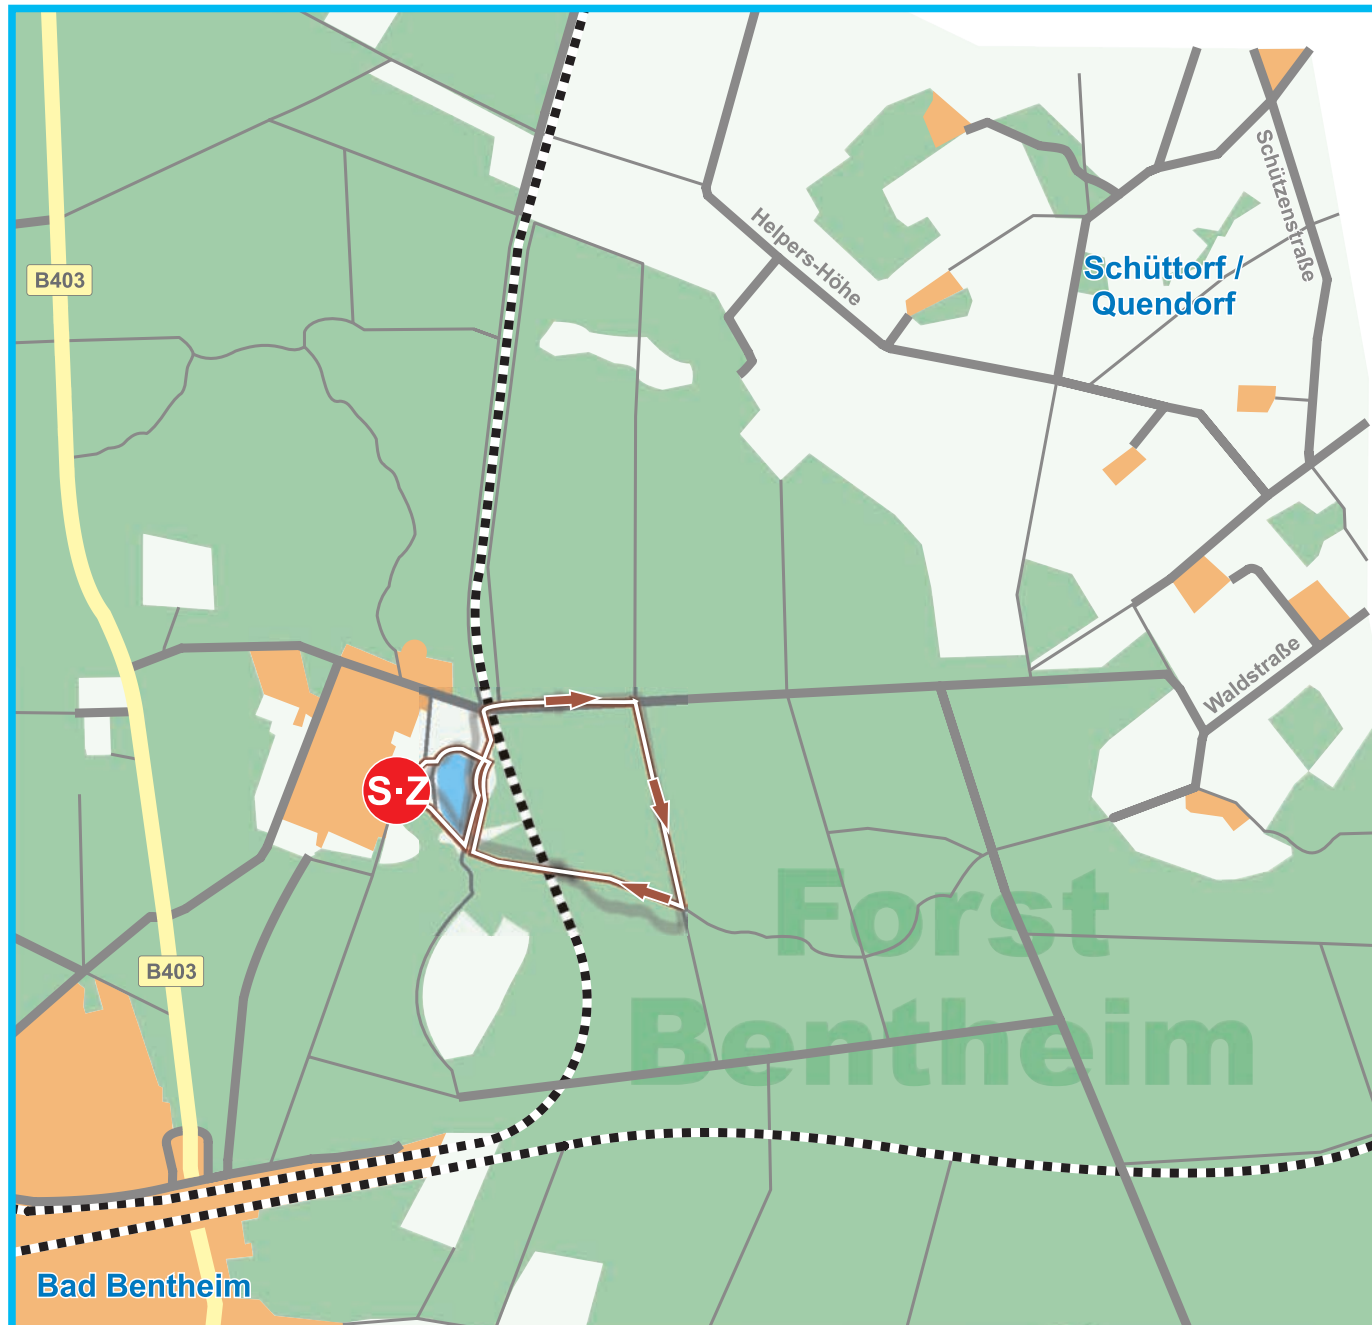

Bentheimer Waldlauf

LAUF · WALKING

... rund um's Bad

Karte
Bentheimer Wald

Bentheimer Waldlauf

LAUF · WALKING

... rund um's Bad

Streckenkarte:

5km-Jedermannlauf
· (eine Runde)

5km-Nordic-Walking
· (eine Runde)

10km-Jedermannlauf
· (zwei Runden)

Legende

-  5km-Runde
-  2,5km-Runde
-  Start / Ziel

Bentheimer Waldlauf

LAUF · WALKING

... rund um's Bad

Streckenkarte

1,9km Schülerlauf
· (eine Runde)

Legende

-  5km-Runde
-  1,9km-Runde
-  Start / Ziel