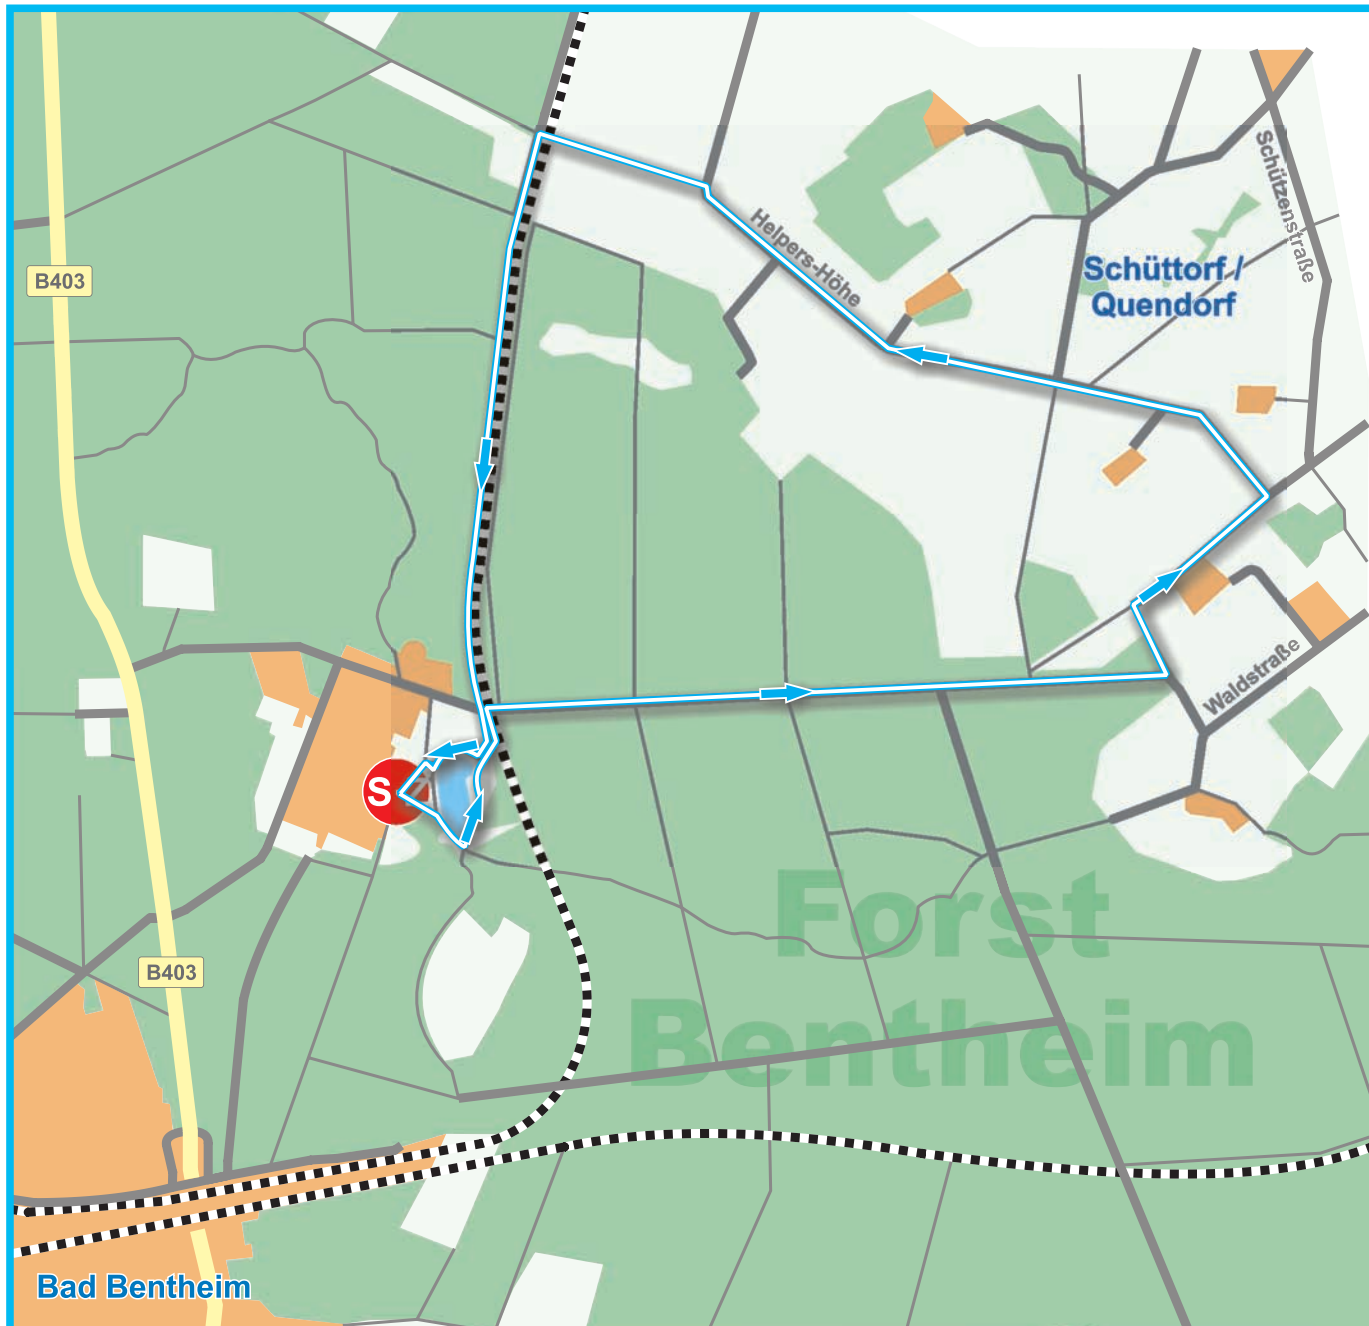

Bentheimer Waldlauf

LAUF · WALKING

... rund um's Bad

Karte
Bentheimer Wald

Bentheimer Waldlauf

LAUF · WALKING

... rund um's Bad

Streckenkarte:

5km-Jedermannlauf
· (eine Runde)

5km-Nordic-Walking
· (eine Runde)

10km-Jedermannlauf
· (zwei Runden)

Legende

-  5km-Runde
-  2,5km-Runde
-  Start / Ziel

Bentheimer Waldlauf

LAUF · WALKING

... rund um's Bad

Streckenkarte

1,9km Schülerlauf
· (eine Runde)

Legende

-  5km-Runde
-  1,9km-Runde
-  Start / Ziel